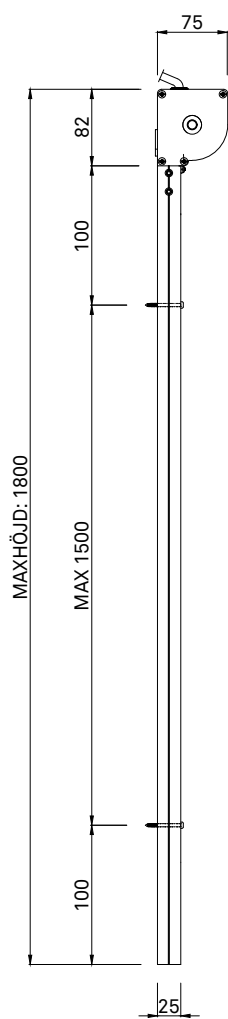

SC75 SIDOVY. MONTERAS ALLTID DIREKT MOT VÄGG ELLER FÖNSTERPROFIL.