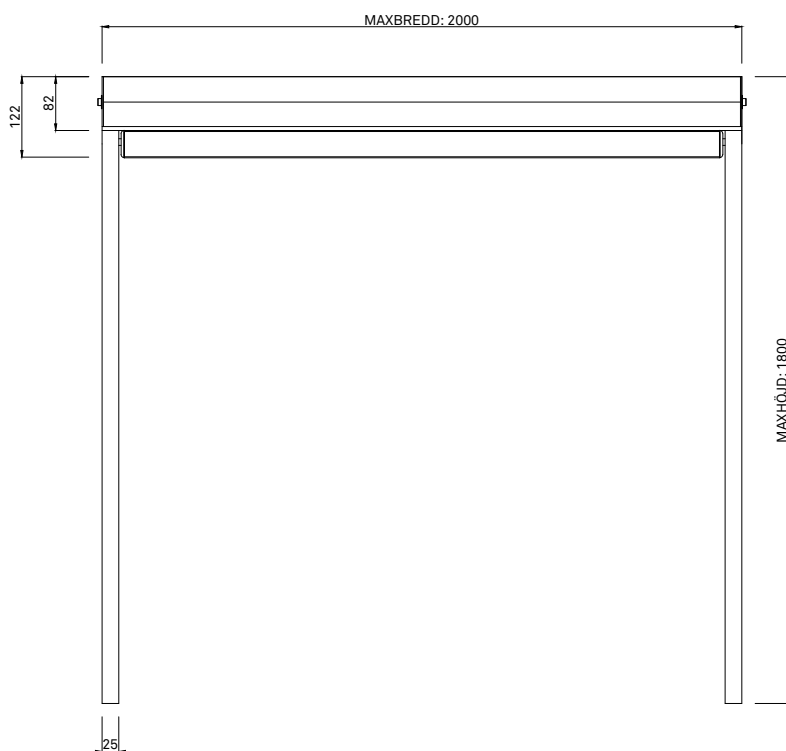

SC 75 FRONTVY, UPPFÄLLD