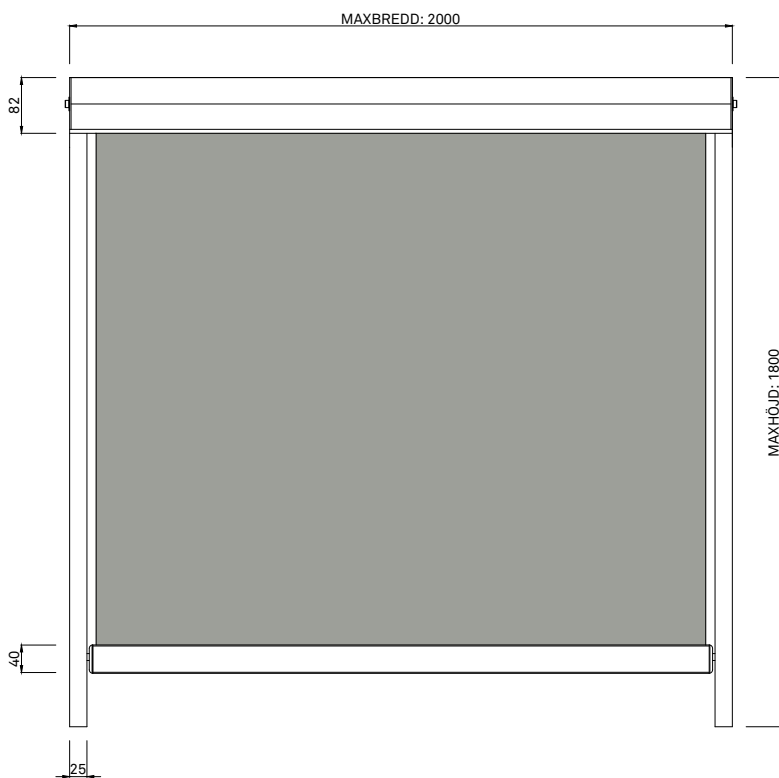

SC 75 FRONTVY, NEDFÄLLD