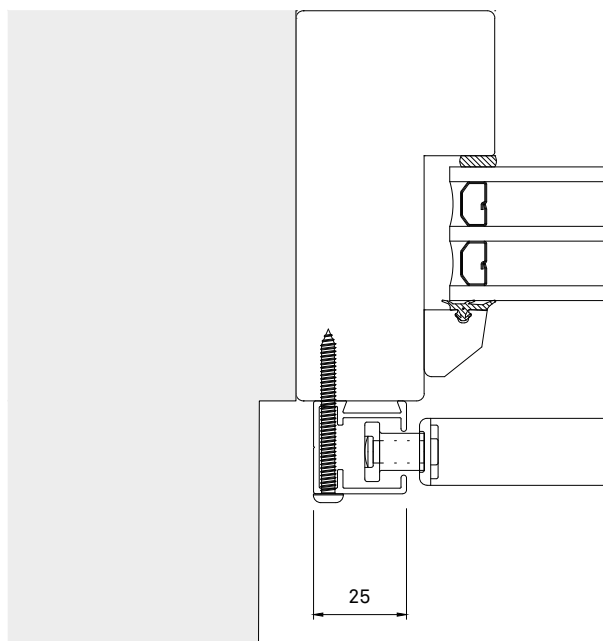

SC 75 HORIZONTALSEKTION.

SCREENVÄV LÖPER VERTIKALT LÅNGS MED FÖNSTRET MED HJÄLP AV BOTTENPROFIL OCH SIDOSTYRNING. SIDOSTYRNINGEN SKYDDAS AV SIDOGEJDER.

VID MONTERING REKOMMENDAS EN TOLERANS PÅ MINST 5 MM TILL VÄGG.