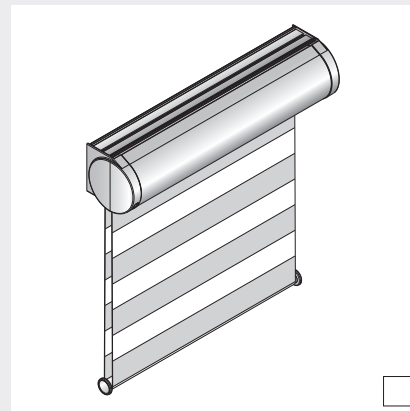

StyRa® utvecklas och produceras av KD Solskydd och säljs i väl sorterade solskyddsbutiker. För mer information; www.styrasolskydd.se

Rullgardin Duo

MODERN DESIGN, INSYNSSKYDD, SOLSKYDD

RULLGARDIN I MODERN DESIGN | En smär rullgardinsmodell som passar till alla fönster. Den snygga designen gör att den passar likväl till ditt hem som på kontoret/arbetsplatsen. Gardinen kan fås med eller utan täckande kassett över rullen. DUO-gardinen är inte avsedd för mörkläggning, välj då istället en av StyRa's övriga rullgardinsmodeller (S, M eller L). Profilmått finns i vitt, svart och grått. Kassett finns endast i vitt utförande.

RULLGARDIN DUO ÖPPEN*

Max storlek: 2600 x 3000 mm (BxH)

RULLGARDIN DUO KASSETT

Max storlek: 2600 x 3000 mm (BxH)

* Levereras alltid med monteringskena

Måttskisser

Rullgardin Öppen

Måttskiss vid montage direkt i tak med clips.