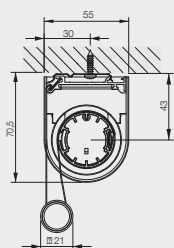

RULLGARDIN DUO ÖPPEN*

Max storlek: 2600 x 3000 mm (BxH)

RULLGARDIN DUO KASSETT

Max storlek: 2600 x 3000 mm (BxH)

* Levereras alltid med monteringskena

Måttskisser

Rullgardin Öppen

Måttskiss vid montage direkt i tak med clips.

Rullgardin Kassett

Måttskiss vid montage direkt i tak med clips.

Rullgardin Öppen

Måttskiss vid montage direkt i vägg med clips.

Rullgardin Kassett

Måttskiss vid montage direkt i vägg med clips.

REGLAGEALTERNATIV