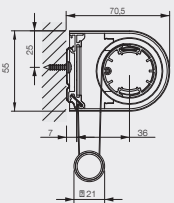

RULLGARDIN DUO ÖPPEN*

Max storlek: 2600 x 3000 mm (BxH)

RULLGARDIN DUO KASSETT

Max storlek: 2600 x 3000 mm (BxH)

* Levereras alltid med monteringskena

Måttskisser

Rullgardin Öppen

Måttskiss vid montage direkt i tak med clips.

Rullgardin Kassett

Måttskiss vid montage direkt i tak med clips.

Rullgardin Öppen

Måttskiss vid montage direkt i vägg med clips.

Rullgardin Kassett

Måttskiss vid montage direkt i vägg med clips.

REGLAGEALTERNATIV