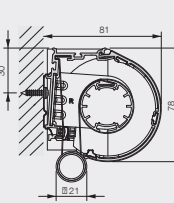

RULLGARDIN DUO ÖPPEN*

Max storlek: 2600 x 3000 mm (BxH)

RULLGARDIN DUO KASSETT

Max storlek: 2600 x 3000 mm (BxH)

* Levereras alltid med monteringskena

Måttskisser

Rullgardin Öppen

Måttskiss vid montage direkt i tak med clips.

Rullgardin Kassett

Måttskiss vid montage direkt i tak med clips.

Rullgardin Öppen

Måttskiss vid montage direkt i vägg med clips.

Rullgardin Kassett

Måttskiss vid montage direkt i vägg med clips.

REGLAGEALTERNATIV