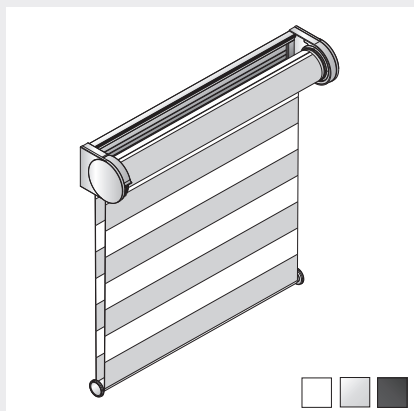

StyRa® utvecklas och produceras av KD Solskydd och säljs i väl sorterade solskyddsbutiker. För mer information; www.styrasolskydd.se

Rullgardin Duo

MODERN DESIGN, INSYNSSKYDD, SOLSKYDD

RULLGARDIN I MODERN DESIGN | En smär rullgardinsmodell som passar till alla fönster. Den snygga designen gör att den passar likväl till ditt hem som på kontoret/arbetsplatsen. Gardinen kan fås med eller utan täckande kassett över rullen. DUO-gardinen är inte avsedd för mörkläggning, välj då istället en av StyRa's övriga rullgardinsmodeller (S, M eller L). Profilmått finns i vitt, svart och grått. Kassett finns endast i vitt utförande.