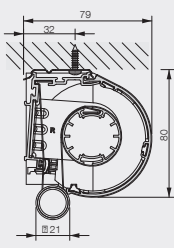

RULLGARDIN DUO ÖPPEN*

Max storlek: 2600 x 3000 mm (BxH)

RULLGARDIN DUO KASSETT

Max storlek: 2600 x 3000 mm (BxH)

* Levereras alltid med monteringskena

Måttskisser

Rullgardin Öppen

Måttskiss vid montage direkt i tak med clips.

Rullgardin Kassett

Måttskiss vid montage direkt i tak med clips.

Rullgardin Öppen

Måttskiss vid montage direkt i vägg med clips.

Rullgardin Kassett

Måttskiss vid montage direkt i vägg med clips.

REGLAGEALTERNATIV